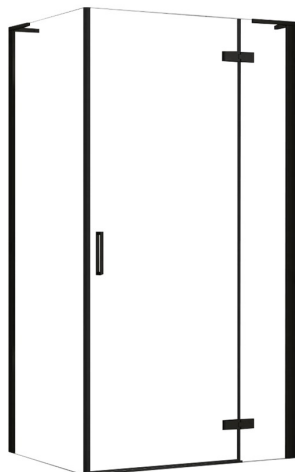

KABINA PRYSZNICOWA HUGO BLACK (DRZWI + ŚCIANKA)

Kolor	Czarny
Gwarancja	24 miesiące
Grubość szkła	6 mm, hartowane
Kierunek montażu	Uniwersalny
Montaż	Na brodziku lub bezpośrednio na posadzce
Powłoka	EASY-CLEAN
Wysokość	200,5 cm
Rodzaj kabiny	Naróżna, otwierana

Kabina prysznicowa o prostym, eleganckim wykonaniu oraz funkcjonalności na najwyższym poziomie. Idealnie wypełni przestrzeń każdej łazienki i zaspokoi najbardziej wymagających użytkowników. Produkt ten posiada powłokę Easy Clean która ułatwia jej czyszczenie.

Opis został automatycznie skrócony na potrzeby wydruku

Produkty składowe kabiny	Kod produktu	Kod ean
Drzwi: 80 cm	REA-K6603	5902557376599
Drzwi: 90 cm	REA-K6604	5902557376605
Drzwi: 100 cm	REA-K6008	5902557376612
Ścianka stała: 80 cm	REA-K6607	5902557376636
Ścianka stała: 90 cm	REA-K6611	5902557376643